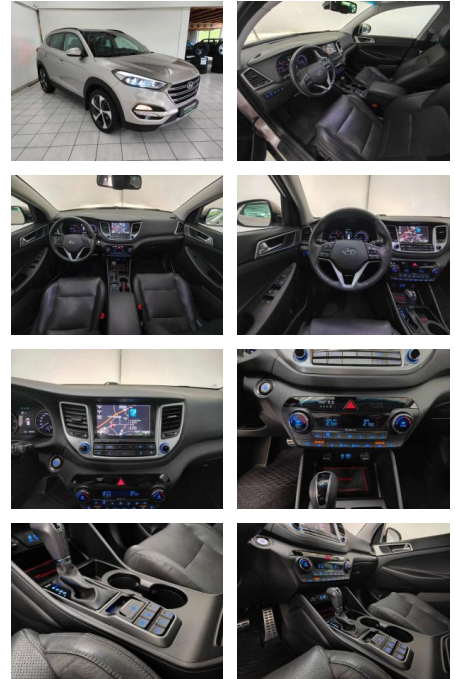

Ihr Ansprechpartner

Herr Artur Brak
E-Mail: info.meisterwerkstatt@web.de
Telefon: 05956 9269615

KFZ-Meisterbetrieb Artur Brak
Gewerbeweg 2 - 26901 Rastorf - Tel.: 05956 / 9269615

Hyundai Tucson Premium 4WD Auto.*LED

HA14-248864 **Angebotsnr.:**

Erstzulassung:	Kilometer:	Farbe:	Leistung:	Kraftstoffart:	Verbr. komb.	CO2-Emission	CO2-Klasse (WLTP)
01.08.2016	62.042	Silber	136 kW / 185 PS	Benzin	6,5 l/100km	170 g/km	F

Weiteres

- Diesel
- Ausstattung: Abgedunkelte Scheiben
- Ambiente-Beleuchtung Armlehne Beheizbare
- Frontscheibe Beheizbares Lenkrad Elektr.
- Fensterheber Elektr. Heckklappe Elektr.
- Seitenspiegel Elektr. Seitenspiegel anklappbar Elektr. Sitzeinstellung Elektr. Sitzeinstellung Innenspiegel
- autom. abblendend Lederlenkrad
- Lordosenstütze Panorama-Dach
- Schiebedach Schlüssellose
- Zentralverriegelung Sitzheizung
- Sitzheizung hinten Sitzbelüftung
- Zentralverriegelung Berganfahrassistent
- Bordcomputer Multifunktionslenkrad
- Servolenkung Bluetooth
- Freisprecheinrichtung Musikstreaming
- integriert Navigationssystem Soundsystem
- Touchscreen USB Sommerreifen
- Leichtmetallfelgen Scheinwerferreinigung