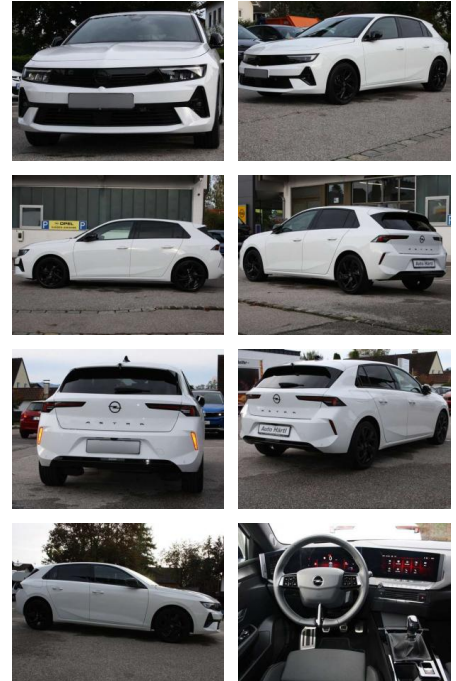

Ihr Ansprechpartner

**Herr Artur Brak**  
E-Mail: info.meisterwerkstatt@web.de  
Telefon: 05956 9269615

KFZ-Meisterbetrieb Artur Brak  
Gewerbeweg 2 - 26901 Rastorf - Tel.: 05956 / 9269615

**Opel Astra GS Line\* Sitzhgz\*360°**

AH91-852899240 Angebotsnr.:

Erstzulassung:	Kilometer:	Farbe:	Leistung:	Kraftstoffart:	Verbr. komb.	CO2-Emission	CO2-Klasse (WLTP)
01.07.2023	12.790	Weiß	96 kW / 131 PS	Benzin	5,5 l/100km	125 g/km	D

<b>PREIS</b> <b>25.190 €</b>	<b>FINANZIERUNGSBEISPIEL</b>		* Basisfinanzierung: Anzahlung: 6.298 Euro, Laufzeit: 72 Monate, Nettodarlehen: 18.893 Euro, Gesamtbetrag: 29.719 Euro, Zinssätze: 7.71% Sollz. (gebunden), 7.99% eff. ** Zielratenfinanzierung: Anzahlung: 6.298 Euro, Laufzeit: 72 Monate, Nettodarlehen: 18.893 Euro, Zielrate: 12.595 Euro, Gesamtbetrag: 31.480 Euro, Zinssätze: 7.71% Sollz. (gebunden), 7.99% eff.,  Vermittlung für: Santander Consumer Bank Repräsentatives Beispiel gem. § 17 Abs. 4 PAngV. Diese Finanzierungsangebote sind Beispiele. Gerne ermitteln wir für Sie Ihr individuelles Angebot.
	Laufzeit: 72 Monate	Anzahlung: 25 %	
	Basis-Finanzierung:*	Mtl. Rate:	
	Zielraten-Finanzierung:**	<b>213 €</b>	

**Ausstattung**

**Sicherheit**

- Anti-Blockiersystem ABS
- Frontkollisionswarner mit automatischer Gefahrenbremsung Fußgängererkennung Berg-Anfahr-Assistent Müdigkeitserkennung Vorrüstung für Kindersitzbefestigungssystem ISOFIX
- inkl. Top Tether Befestigungsösen
- hinten außen 360-Grad-Kamera Intelli-Vision Aktiver Spurhalte-Assistent Automatischer Geschwindigkeits-Assistent Verkehrsschilderkennung Parkpilot
- Einparkhilfe vorn und hinten Reifendruck-Warnung Design (Interieur/Exterieur) Arktis Weiß Lackierung 17" Alufelgen in schwarz Aluminiumpedale Dachhimmel schwarz Opel Vizor mit Rahmen in Hochglanzschwarz Rücksitzlehne im Verhältnis 40:60 teilbar 3 Kopfstützen hinten Solar