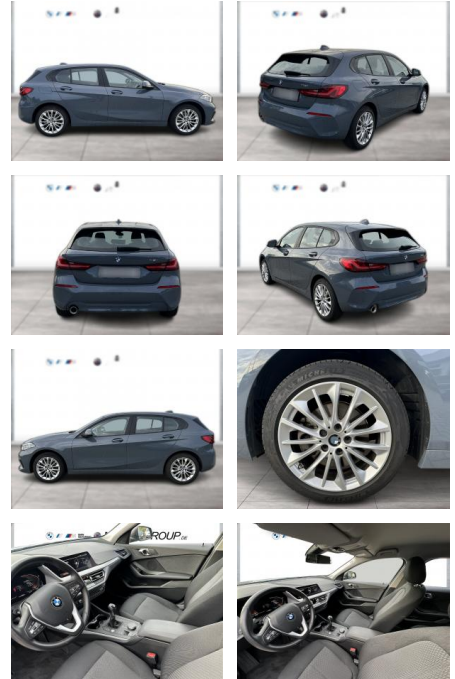

## BMW 116i ADVANTAGE LC PROF LED GRA PDC SHZG

WG04-262891 **Angebotsnr.:**

Erstzulassung:	Kilometer:	Farbe:	Leistung:	Kraftstoffart:
01.09.2023	12.400	Grau	80 kW / 109 PS	Benzin

**PREIS**  
**25.900 €**