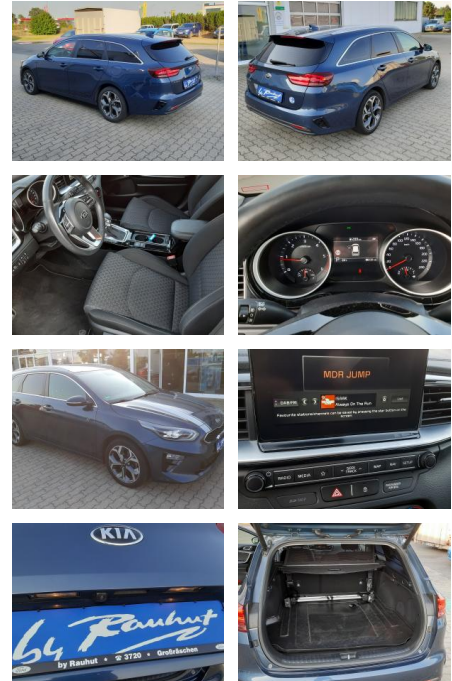

Ihr Ansprechpartner

Herr Artur Brak
E-Mail: info.meisterwerkstatt@web.de
Telefon: 05956 9269615

KFZ-Meisterbetrieb Artur Brak
Gewerbeweg 2 - 26901 Rastorf - Tel.: 05956 / 9269615

Kia cee'd / Ceed Ceed 1.6 CRDi Spirit (EURO)

AR48-MS2410-~~Angebot~~510..:

Erstzulassung: 05.03.2019 **Kilometer:** 86.200 **Farbe:** **Leistung:** 100 kW / 136 PS **Kraftstoffart:** Diesel

PREIS 15.920 €	FINANZIERUNGSBEISPIEL		<p>* Basisfinanzierung: Anzahlung: 3.980 Euro, Laufzeit: 72 Monate, Nettodarlehen: 11.940 Euro, Gesamtbetrag: 18.782 Euro, Zinssätze: 7.71% Sollz. (gebunden), 7.99% eff. ** Zielratenfinanzierung: Anzahlung: 3.980 Euro, Laufzeit: 72 Monate, Nettodarlehen: 11.940 Euro, Zielrate: 7.960 Euro, Gesamtbetrag: 19.895 Euro, Zinssätze: 7.71% Sollz. (gebunden), 7.99% eff., Vermittlung für: Santander Consumer Bank Repräsentatives Beispiel gem. § 17 Abs. 4 PAngV. Diese Finanzierungsangebote sind Beispiele. Gerne ermitteln wir für Sie Ihr individuelles Angebot.</p>
	Laufzeit: 72 Monate	Anzahlung: 25 %	
	Basis-Finanzierung:**	Mtl. Rate:	
	Zielraten-Finanzierung:**	135 €	

Ausstattung

Besonderheiten

- Audio-Navigationssystem KIA (8 Zoll)
- Getriebe 7-Gang - Doppelkupplungsgetriebe DCT
- Sitzheizung vorn
- Bi-LED-Scheinwerfer
- Geschwindigkeits-Regelanlage (Tempomat)
- Rückfahrkamera
- Heckklappenöffnung elektr.