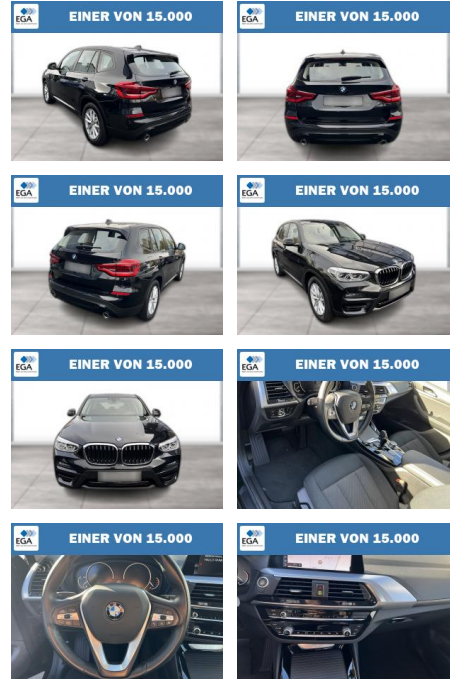

Ihr Ansprechpartner

Herr Artur Brak
E-Mail: info.meisterwerkstatt@web.de
Telefon: 05956 9269615

KFZ-Meisterbetrieb Artur Brak
Gewerbeweg 2 - 26901 Rastorf - Tel.: 05956 / 9269615

BMW X3 xDrive20d Advantage AHK Navi LED SHZ

WG08-225543 Angebotsnr.:

Erstzulassung:	Kilometer:	Farbe:	Leistung:	Kraftstoffart:
01.09.2021	64.268	Schwarz	140 kW / 190 PS	Diesel

PREIS	FINANZIERUNGSBEISPIEL	
37.440 €	Laufzeit: 72 Monate	Anzahlung: 25 %
	Basis-Finanzierung:**	Mtl. Rate: 317 €
	Zielraten-Finanzierung:**	