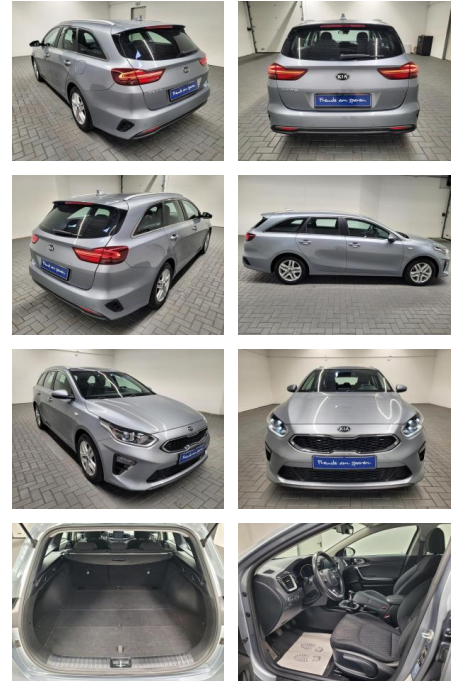

## Kia cee'd / Ceed "Cee'd Sportswagon CarPlay

AM35-29226 **Angebotsnr.:**

Erstzulassung:	Kilometer:	Farbe:	Leistung:	Kraftstoffart:
31.01.2019	108.800		100 kW / 136 PS	Diesel

**PREIS**  
**19.250 €**

**FINANZIERUNGSBEISPIEL**  
Laufzeit: 72 Monate      Anzahlung: 25 %  
Basis-Finanzierung:\*      Mtl. Rate:  
Zielraten-Finanzierung:\*\* **163 €**