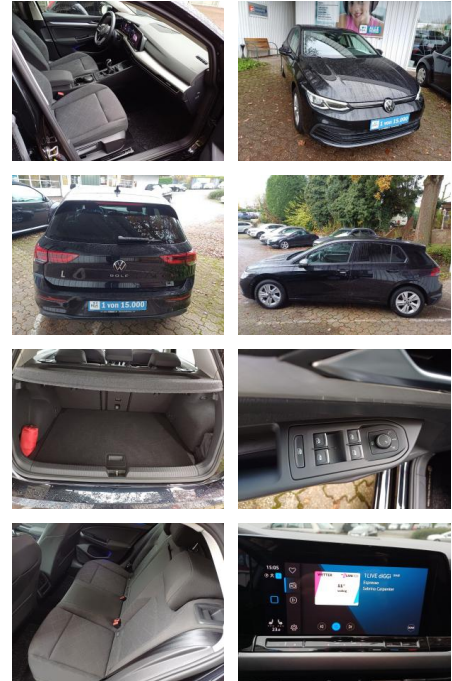

Ihr Ansprechpartner

Herr Artur Brak
E-Mail: info.meisterwerkstatt@web.de
Telefon: 05956 9269615

KFZ-Meisterbetrieb Artur Brak
Gewerbeweg 2 - 26901 Rastorf - Tel.: 05956 / 9269615

Volkswagen Golf VIII 1.5 TSI Life NAVI*ALU*SHZ*P...

FL00-R6645R2Angebotsnr.:

Erstzulassung:	Kilometer:	Farbe:	Leistung:	Kraftstoffart:	Verbr. komb.	CO2-Emission	CO2-Klasse (WLTP)
26.05.2020	41.350	Schwarz	96 kW / 131 PS	Benzin	5,3 l/100km	121 g/km	D

PREIS
21.060 €

FINANZIERUNGSBEISPIEL
Laufzeit: 72 Monate   Anzahlung: 25 %
Basis-Finanzierung:*   Mtl. Rate:
Zielraten-Finanzierung:** **178 €**

* Basisfinanzierung: Anzahlung: 5.265 Euro, Laufzeit: 72 Monate, Nettodarlehen: 15.795 Euro, Gesamtbetrag: 24.846 Euro, Zinssätze: 7.71% Sollz. (gebunden), 7.99% eff.
** Zielratenfinanzierung: Anzahlung: 5.265 Euro, Laufzeit: 72 Monate, Nettodarlehen: 15.795 Euro, Zielrate: 10.530 Euro, Gesamtbetrag: 26.318 Euro, Zinssätze: 7.71% Sollz. (gebunden), 7.99% eff.,

Vermittlung für: Santander Consumer Bank
Repräsentatives Beispiel gem. § 17 Abs. 4 PAngV. Diese Finanzierungsangebote sind Beispiele. Gerne ermitteln wir für Sie Ihr individuelles Angebot.

Ausstattung

Besonderheiten

- Klimaanlage Climatronic 1-Zonen
- Scheinwerfer LED
- Ausstattung Life
- Digital Cockpit (Instrumentenanzeige Digital)
- Einparkhilfe vorn und hinten
- Winter-Paket
- Sitzheizung vorn
- Seitenscheiben hinten und Heckscheibe abgedunkelt
- Audio-Navigationssystem Discover Pro Streaming & Internet (Touchscreen. Bluetooth. USB)

Sicherheit

- Geschwindigkeitsbegrenzungsanlage
- Reifendruckkontrollsystem
- PDC Park Distance Control hinten
- Elektronische Parkbremse
- Anti-Blockiersystem ABS

- Antischlupfregelung ASC+T
- elektronische Stabilitätskontrolle (ESP / DSP)
- Servolenkung
- Regensensor
- Wegfahrsperre
- Kindersitzbefestigung
- PDC Park Distance Control vorne
- Spurhalteassistent
- Notbremsassistent
- Wegfahrsperre (elektronisch)
- Isofix-Aufnahmen für Kindersitz an Beifahrersitz und Rücksitz (inkl. i-Size-Kindersitze)
- Fahrassistenz-System: Verkehrszeichenerkennung
- Frontkamera (Multifunktionskamera Frontscheibe)
- Fußgänger-Schutzsystem (passiv)
- Notrufsystem
- Reifenkontroll-Anzeige

- Seitenairbag vorn mit Kopf-Airbag-Einheit
- Geschwindigkeits-Begrenzeranlage
- Airbag Fahrer-/Beifahrerseite. Beifahrerairbag abschaltbar
- 3-Punkt-Sicherheitsgurt hinten mitte
- Sicherheitsgurte vorn mit Gurtstraffer höhenverstellbar
- Warnanlage für Sicherheitsgurte vorn und hinten
- Verbandkasten und Warndreieck
- Anti-Blockier-System (ABS)
- Bremsassistent
- Fahrassistenz-System: Umfeldbeobachtungssystem (Front assist) mit City-Notbremsfunktion
- Fahrassistenz-System: Spurhalteassistent (Lane Assist)
- Fahrassistenz-System: Müdigkeitserkennung
- Elektron. Differentialsperre (XDS)

STÄNDIG ÜBER 15.000 FAHRZEUGE IM BESTAND!