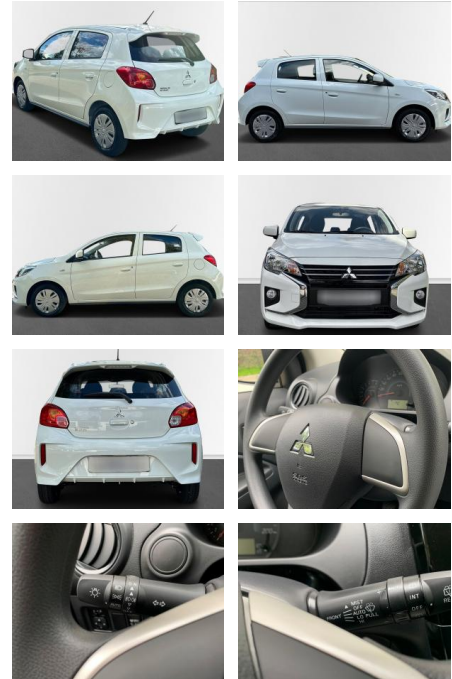

Ihr Ansprechpartner

Herr Artur Brak
E-Mail: info.meisterwerkstatt@web.de
Telefon: 05956 9269615

KFZ-Meisterbetrieb Artur Brak
Gewerbeweg 2 - 26901 Rastorf - Tel.: 05956 / 9269615

Mitsubishi Space Star, Radio, CD, Garantie 10/20...

AN17-40111914 Angebotsnr.:

Erstzulassung:	Kilometer:	Farbe:	Leistung:	Kraftstoffart:
24.10.2023	3.501	Diverse	52 kW / 71 PS	Benzin

PREIS
12.410 €

FINANZIERUNGSBEISPIEL

Laufzeit: 72 Monate Anzahlung: 25 %
Basis-Finanzierung:* Mtl. Rate:
Zielraten-Finanzierung:** **105 €**