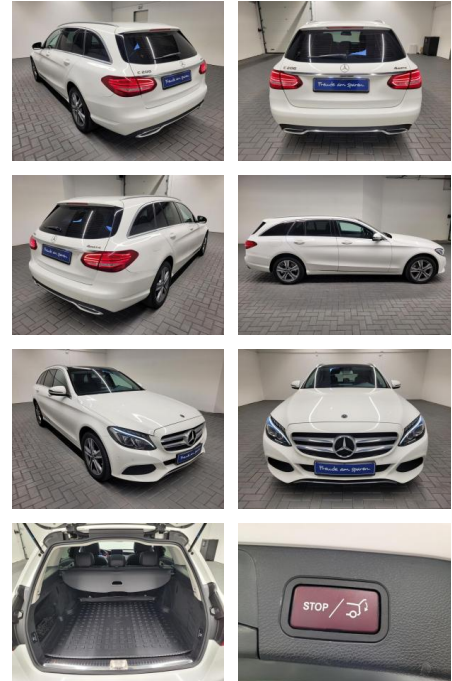

## Mercedes-Benz C 200 "T 4Matic Avantgarde LED/Nav...

AM35-29201 **Angebotsnr.:**

Erstzulassung:	Kilometer:	Farbe:	Leistung:	Kraftstoffart:
26.10.2017	111.500		135 kW / 184 PS	Benzin

**PREIS**  
**27.830 €**