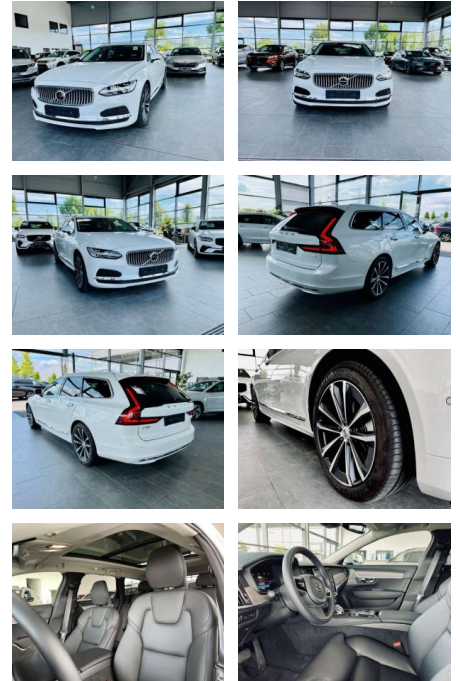

## Volvo V90 Inscription ReCharge AWD T8 Pano

AR35-78941 **Angebotsnr.:**

Erstzulassung:	Kilometer:	Farbe:	Leistung:	Kraftstoffart:
01.12.2021	33.941	Weiß	288 kW / 392 PS	Benzin

**PREIS**  
**51.330 €**

**FINANZIERUNGSBEISPIEL**  
Laufzeit: 72 Monate      Anzahlung: 25 %  
Basis-Finanzierung:\*      Mtl. Rate:  
Zielraten-Finanzierung:\*\* **435 €**