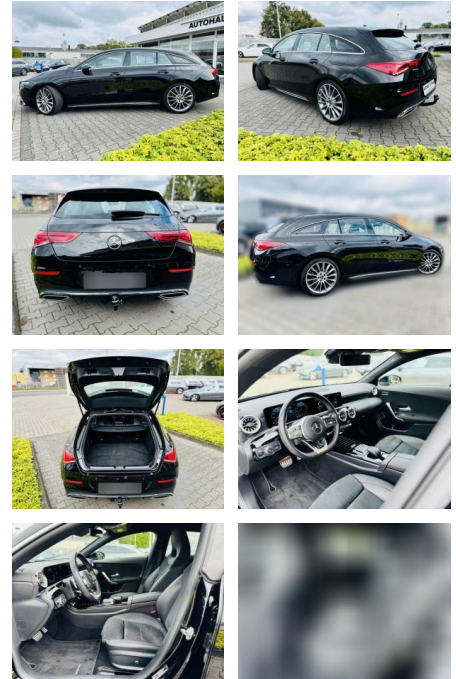

AB97-A 5250 **Angebotsnr.:**

| Erstzulassung: | Kilometer: | Farbe: | Leistung: | Kraftstoffart: |
|----------------|------------|---------|-----------------|----------------|
| 01.07.2021 | 30.310 | Schwarz | 120 kW / 163 PS | Benzin |