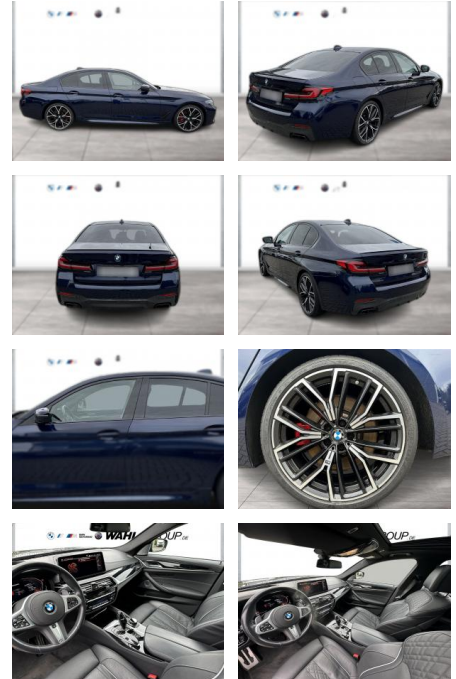

WG04-225646 **Angebotsnr.:**

Erstzulassung:	Kilometer:	Farbe:	Leistung:	Kraftstoffart:
01.09.2021	66.000	Blau	390 kW / 530 PS	Benzin

PREIS
66.280 €

FINANZIERUNGSBEISPIEL
Laufzeit: 72 Monate Anzahlung: 25 %
Basis-Finanzierung:* Mtl. Rate:
Zielraten-Finanzierung:** **561 €**