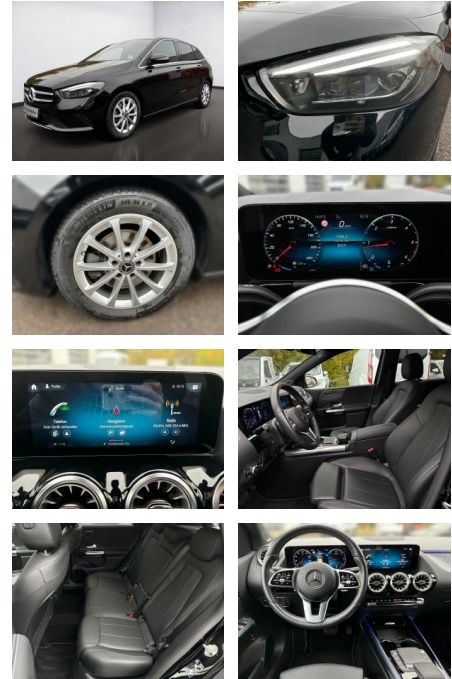

Ihr Ansprechpartner

Herr Artur Brak
E-Mail: info.meisterwerkstatt@web.de
Telefon: 05956 9269615

KFZ-Meisterbetrieb Artur Brak
Gewerbeweg 2 - 26901 Rastorf - Tel.: 05956 / 9269615

Mercedes-Benz B 220 d Progressive, Burmester, Sta...

AS08-OL2409-~~Angebot~~ für: