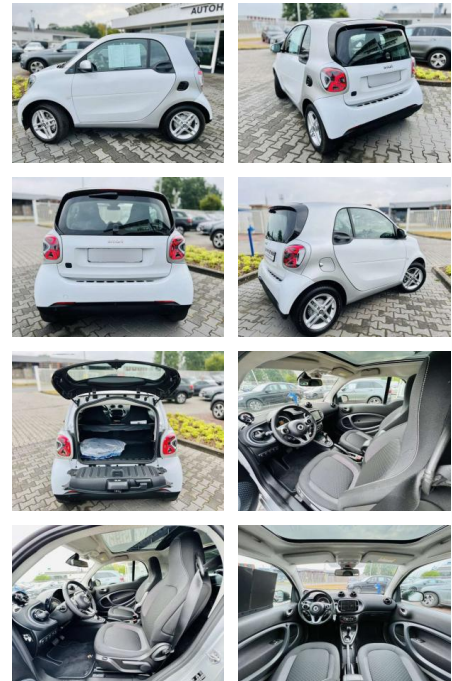

Ihr Ansprechpartner

Herr Artur Brak
E-Mail: info.meisterwerkstatt@web.de
Telefon: 05956 9269615

KFZ-Meisterbetrieb Artur Brak
Gewerbeweg 2 - 26901 Rastorf - Tel.: 05956 / 9269615

Smart ForTwo EQ EXCLUSIV, Winter, LED,

AB97-E 7559 **Angebotsnr.:**

Erstzulassung:	Kilometer:	Farbe:	Leistung:	Kraftstoffart:
01.05.2021	13.780	Weiß	60 kW / 82 PS	Benzin

PREIS
16.430 €

FINANZIERUNGSBEISPIEL
Laufzeit: 72 Monate Anzahlung: 25 %
Basis-Finanzierung:* Mtl. Rate:
Zielraten-Finanzierung:** **139 €**

- 1 cm (15") LM Räder im 4-Doppelspeichen-DesignP23 Plus-Paket K36 Kombiinstrument mit farbigem 8
- 9 cm (3
- 5") Display K32 Voll-LED-Scheinwerfer J66 Haltegurt zur Befestigung von Gegenständen auf dem BeifahrersitzJ59 Mittelkonsole mit Rollo & Mittelarmlehne vorn klappbarJ55 Ablagefach in HeckklappeJ43 Innenspiegel autom. abblendendJ37 Lenksäule höhenverstellbarl63 Handschuhfach abschließbarl60 Sicherheitsgurt ohne Höhenverstellungl59 Lenkrad im 3-Speichen-Design in Lederl58 Fahrer airbagl57 Ablagenetz an Mittelkonsolel39 Airbagsl34 12-Volt-Steckdosel15 Dreipunkt-Sicherheitsgurtel13 Sidebags l01 Klimatisierungsautomatik H15 Ladekabeltasche E22 Panoramadach E01 ELEKTRO-DRIVEC68 KlappschlüsselC18