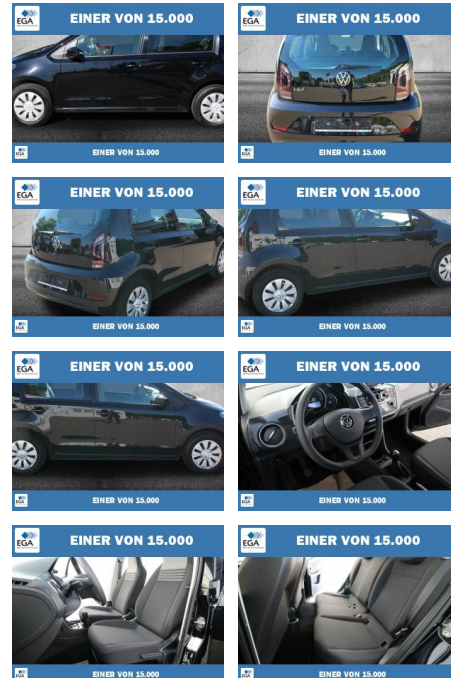

Ihr Ansprechpartner

**Herr Artur Brak**  
E-Mail: info.meisterwerkstatt@web.de  
Telefon: 05956 9269615

KFZ-Meisterbetrieb Artur Brak  
Gewerbeweg 2 - 26901 Rastorf - Tel.: 05956 / 9269615

## Volkswagen up! 1.0 BMT KLIMA+WINTER-PAKET

PW01-10836-10 Angebotsnr.:

Erstzulassung:	Kilometer:	Farbe:	Leistung:	Kraftstoffart:
01.12.2021	58.053	Schwarz	48 kW / 65 PS	Benzin

PREIS	FINANZIERUNGSBEISPIEL
<b>12.420 €</b>	Laufzeit: 72 Monate      Anzahlung: 25 %
	Basis-Finanzierung:*      Mtl. Rate:
	Zielraten-Finanzierung:** <b>105 €</b>