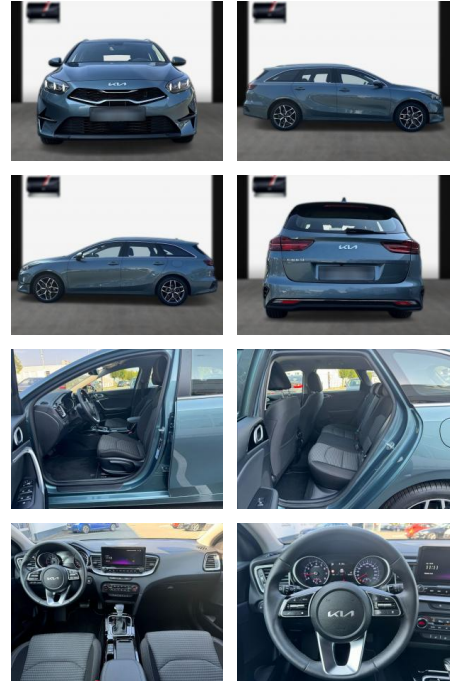

Ihr Ansprechpartner

Herr Artur Brak
E-Mail: info.meisterwerkstatt@web.de
Telefon: 05956 9269615

KFZ-Meisterbetrieb Artur Brak
Gewerbeweg 2 - 26901 Rastorf - Tel.: 05956 / 9269615

Kia cee'd Sporty Wagon Ceed Sportswagon

SA13-PL15842 **Angebotsnr.:**

Erstzulassung:	Kilometer:	Farbe:	Leistung:	Kraftstoffart:
25.06.2023	9.300	Diverse	118 kW / 160 PS	Benzin

PREIS
29.300 €

FINANZIERUNGSBEISPIEL

Laufzeit: 72 Monate Anzahlung: 25 %
Basis-Finanzierung:* Mtl. Rate:
Zielraten-Finanzierung:** **248 €**