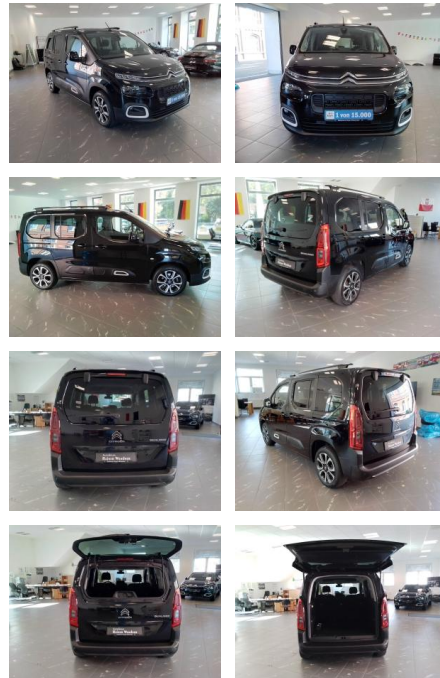

Ihr Ansprechpartner

Herr Artur Brak
E-Mail: info.meisterwerkstatt@web.de
Telefon: 05956 9269615

KFZ-Meisterbetrieb Artur Brak
Gewerbeweg 2 - 26901 Rastorf - Tel.: 05956 / 9269615

Citroën Berlingo M PureTech 130 EAT8 SHINE zur ...

RW01-FG2409 Angeboten:

Erstzulassung:	Kilometer:	Farbe:	Leistung:	Kraftstoffart:
25.11.2019	49.150	Schwarz	96 kW / 131 PS	Benzin

PREIS
23.770 €

FINANZIERUNGSBEISPIEL

Laufzeit: 72 Monate Anzahlung: 25 %
Basis-Finanzierung:* Mtl. Rate:
Zielraten-Finanzierung:** **201 €**