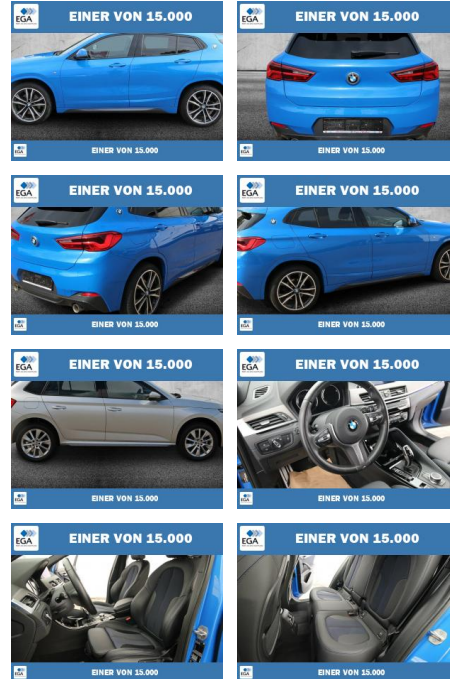

Ihr Ansprechpartner

Herr Artur Brak
E-Mail: info.meisterwerkstatt@web.de
Telefon: 05956 9269615

KFZ-Meisterbetrieb Artur Brak
Gewerbeweg 2 - 26901 Rastorf - Tel.: 05956 / 9269615

BMW X2 xDrive25d M Sport AHK+KAMERA+LED

PW01-65147-001 Angebotsnr.:

Erstzulassung:	Kilometer:	Farbe:	Leistung:	Kraftstoffart:
01.12.2019	109.618	Blau	170 kW / 231 PS	Diesel

PREIS	FINANZIERUNGSBEISPIEL	
30.030 €	Laufzeit: 72 Monate	Anzahlung: 25 %
	Basis-Finanzierung:**	Mtl. Rate: 254 €
	Zielraten-Finanzierung:**	Mtl. Rate: 254 €