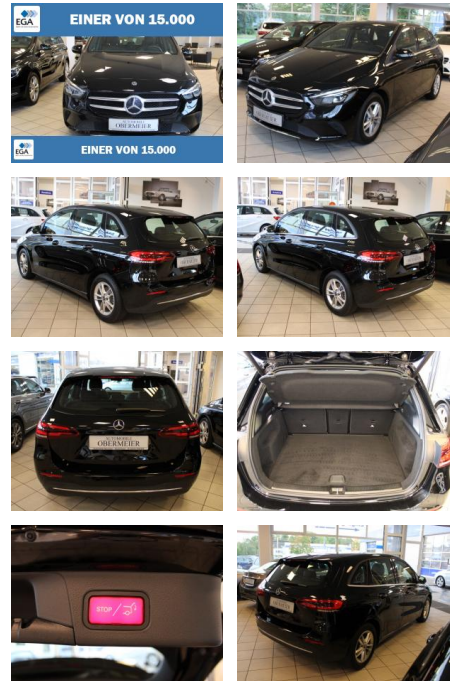

Ihr Ansprechpartner

Herr Artur Brak
E-Mail: info.meisterwerkstatt@web.de
Telefon: 05956 9269615

KFZ-Meisterbetrieb Artur Brak
Gewerbeweg 2 - 26901 Rastorf - Tel.: 05956 / 9269615

Mercedes-Benz B 200 7G-DCT SHZ RFK PTS LED Navi ...

AO15-1 24 G 100 Angebotsnr.:

Erstzulassung:	Kilometer:	Farbe:	Leistung:	Kraftstoffart:
24.06.2019	60.000	Schwarz	120 kW / 163 PS	Benzin

PREIS 26.740 €	FINANZIERUNGSBEISPIEL	
	Laufzeit: 72 Monate	Anzahlung: 25 %
	Basis-Finanzierung:**	Mtl. Rate:
	Zielraten-Finanzierung:**	226 €