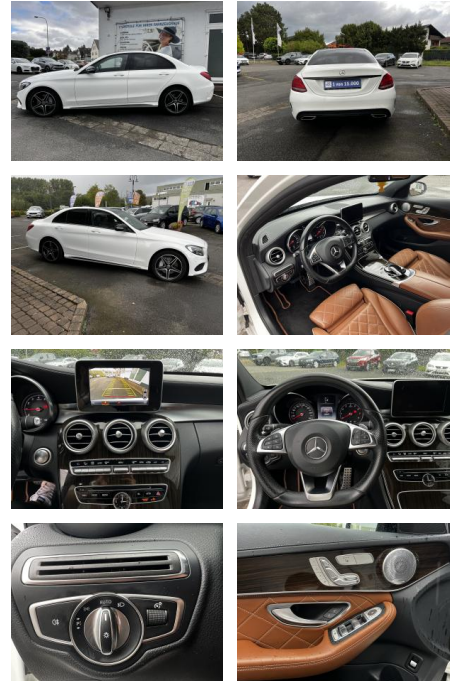

Erstzulassung:	Kilometer:	Farbe:	Leistung:	Kraftstoffart:
02.02.2018	105.000	Weiß	245 kW / 333 PS	Benzin

PREIS
27.250 €

FINANZIERUNGSBEISPIEL

Laufzeit: 72 Monate Anzahlung: 25 %
Basis-Finanzierung:* Mtl. Rate:
Zielraten-Finanzierung:** **231 €**

Multimedia

- Sprachsteuerung
- Navigationsvorbereitung
- Radio
- Freisprechen
- Bluetooth

Komfort

- 2-Zonen-Klimaautomatik
- Front- und Seiten-Airbags
- Innenspiegel automatisch abblendend
- Lederlenkrad
- Lordosenstütze
- Zentralverriegelung
- Fernbedienung Zentralverriegelung
- Bordcomputer
- Automatik
- Keyless Entry