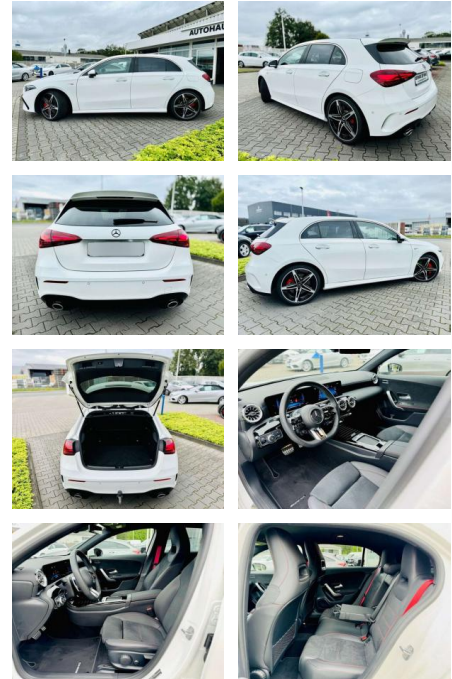

Ihr Ansprechpartner

Herr Artur Brak
E-Mail: info.meisterwerkstatt@web.de
Telefon: 05956 9269615

KFZ-Meisterbetrieb Artur Brak
Gewerbeweg 2 - 26901 Rastorf - Tel.: 05956 / 9269615

Mercedes-Benz A 35 AMG 4M, Multibeam, 360°,

AB97-E 7558 **Angebotsnr.:**

Erstzulassung:	Kilometer:	Farbe:	Leistung:	Kraftstoffart:	Verbr. komb.	CO2-Emission	CO2-Klasse (WLTP)
01.06.2023	11.735	Weiß	225 kW / 306 PS	Benzin	8,3 l/100km	194 g/km	G

PREIS
49.790 €