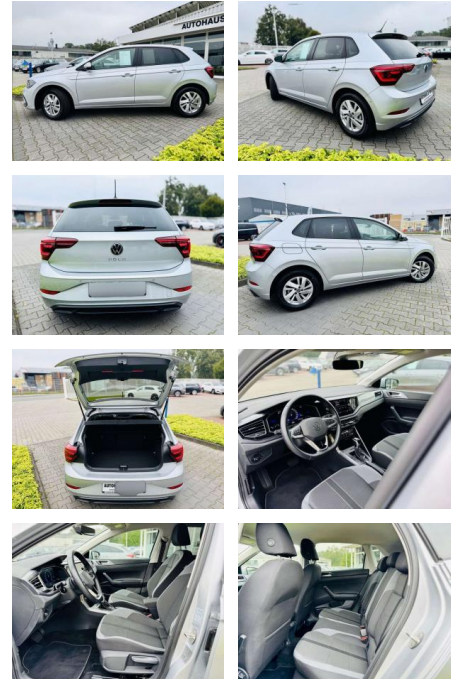

Ihr Ansprechpartner

Herr Artur Brak
E-Mail: info.meisterwerkstatt@web.de
Telefon: 05956 9269615

KFZ-Meisterbetrieb Artur Brak
Gewerbeweg 2 - 26901 Rastorf - Tel.: 05956 / 9269615

Volkswagen Polo 1,0 TSI STYLE, DSG, LED, SHZ, PT...

AB97-E 7546 **Angebotsnr.:**

Erstzulassung:	Kilometer:	Farbe:	Leistung:	Kraftstoffart:	Verbr. komb.	CO2-Emission	CO2-Klasse (WLTP)
01.06.2023	13.750	Silber	81 kW / 110 PS	Benzin	5,5 l/100km	126 g/km	D

PREIS
24.580 €

FINANZIERUNGSBEISPIEL

Laufzeit: 72 Monate   Anzahlung: 25 %
Basis-Finanzierung:*   Mtl. Rate:
Zielraten-Finanzierung:** **208 €**

* Basisfinanzierung: Anzahlung: 6.145 Euro, Laufzeit: 72 Monate, Nettodarlehen: 18.435 Euro, Gesamtbetrag: 28.999 Euro, Zinssätze: 7.71% Sollz. (gebunden), 7.99% eff.
** Zielratenfinanzierung: Anzahlung: 6.145 Euro, Laufzeit: 72 Monate, Nettodarlehen: 18.435 Euro, Zielrate: 12.290 Euro, Gesamtbetrag: 30.717 Euro, Zinssätze: 7.71% Sollz. (gebunden), 7.99% eff.,

Vermittlung für: Santander Consumer Bank
Repräsentatives Beispiel gem. § 17 Abs. 4 PAngV. Diese Finanzierungsangebote sind Beispiele. Gerne ermitteln wir für Sie Ihr individuelles Angebot.

Ausstattung

Sicherheit

- Anti-Blockiersystem ABS

Multimedia

- Radio

Weiteres

- Reflexsilber-metallic Stoff/anthrazit Servolenkung DSG Automatik 7-Gang Zentralverriegelung mit Funkfernbedienung WD-Glas Antiblockiersystem Wegfahrsperrung Park Distance Control vorne & hinten Geteilte Rücksitzbank 4x USB-Anschlüsse Lenksäule einstellbar Spiegel rechts & links elektr. & heizbar Matrix LED-Scheinwerfer IQ Light Innenspiegel abblendbar 5-Türig Lederlenkrad & Lederschaltelbel Heck- & Seitenscheiben hinten dunkel getönt Make-up Spiegel links & rechts beleuchtet Bordcomputer

- Android
- MirrorLink Verbandskasten & Warndreieck Spiegel-Paket el. heranklappt Licht & Sicht-Paket Ambientebeleuchtung STYLE-Ausstattung Ottopartikelfilter OPF Fahrassistent-Paket
- Spurwechselassistent
- Park-Assistent IQ.DRIVE-Paket
- Travel Assistant & Lane Assistant
- Spurhalte
- Abgasstufe €6d Wir bieten Ihnen Leasing & Finanzierungen an
- auch ohne Anzahlung! Die oben aufgeführte Ausstattungsliste dient lediglich der allgemeinen Identifizierung des Fahrzeuges & stellt keine zugesicherte Eigenschaft im kauf rechtlichen Sinne dar. Sie wird somit nicht Vertragsgegenstand & muss im Einzelnen vor Kaufvertragsabschluss von jedem Interessenten vor Ort am Fahrzeug

- Eingabefehler
- Zwischenverkauf & Änderungen sind ausdrücklich vorbehalten" Chrom-Paket 2
- Nichtraucher-Paket
- Licht + Sicht
- Fahrassistent-Paket
- IQ.DRIVE-Paket
- Klimaanlage Climatronic 2-Zonen
- Verglasung hinten abgedunkelt 75%
- 3-Punkt-Sicherheitsgurt hinten mitte
- Ablagetasche an Vordersitzlehnen
- Ambiente-Beleuchtung weiß
- Frontantrieb
- Audiosystem Ready 2 Discover inkl. Streaming & Internet
- Touchscreen
- Bluetooth
- Audiosystem Vorbereitung für spätere Freischaltung Navigationsfunktion Discover Media
- Ausstattung Style

STÄNDIG ÜBER 15.000 FAHRZEUGE IM BESTAND!