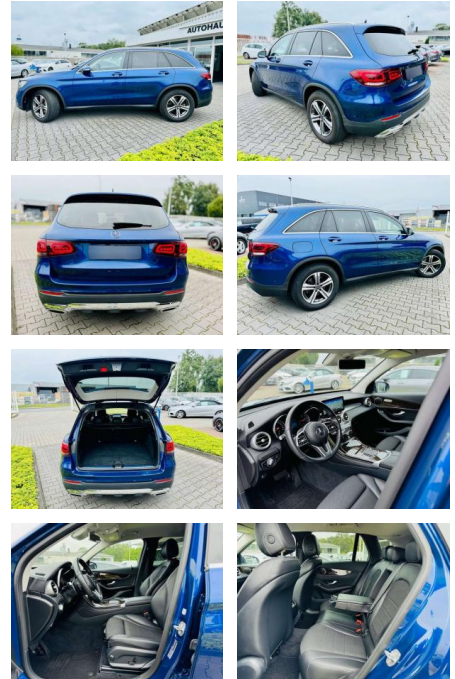

Ihr Ansprechpartner

Herr Artur Brak
E-Mail: info.meisterwerkstatt@web.de
Telefon: 05956 9269615

KFZ-Meisterbetrieb Artur Brak
Gewerbeweg 2 - 26901 Rastorf - Tel.: 05956 / 9269615

Mercedes-Benz GLC 220 d 4M OFFROAD EXCLUSIV, LED...

AB97-E 7554 **Angebotsnr.:**

Erstzulassung:	Kilometer:	Farbe:	Leistung:	Kraftstoffart:	Verbr. komb.	CO2-Emission	CO2-Klasse (WLTP)
01.09.2020	42.770	Blau	143 kW / 194 PS	Benzin	6,2 l/100km	162 g/km	F

PREIS
42.700 €

FINANZIERUNGSBEISPIEL

Laufzeit: 72 Monate   Anzahlung: 25 %
Basis-Finanzierung:*   Mtl. Rate:
Zielraten-Finanzierung:** **362 €**

* Basisfinanzierung: Anzahlung: 10.675 Euro, Laufzeit: 72 Monate, Nettodarlehen: 32.025 Euro, Gesamtbetrag: 50.376 Euro, Zinssätze: 7.71% Sollz. (gebunden), 7.99% eff.
** Zielratenfinanzierung: Anzahlung: 10.675 Euro, Laufzeit: 72 Monate, Nettodarlehen: 32.025 Euro, Zielrate: 21.350 Euro, Gesamtbetrag: 53.362 Euro, Zinssätze: 7.71% Sollz. (gebunden), 7.99% eff.,
Vermittlung für: Santander Consumer Bank
Repräsentatives Beispiel gem. § 17 Abs. 4 PAngV. Diese Finanzierungsangebote sind Beispiele. Gerne ermitteln wir für Sie Ihr individuelles Angebot.

Ausstattung

Sicherheit

- Anti-Blockiersystem ABS

Multimedia

- Radio

Weiteres

- Diesel
- 896 Brillantblau-metallic 301 Leder
- ARTICO-Grenoble-schwarz D21 Advanced
- Infotainment-Paket D1F Assistenz-Paket
- P22 EXCLUSIVE Interieur D2P Advanced
- Park-Paket U89 Offroad Styling-Paket
- D1K Komfort-Paket 840 Wärmedämmend
- dunkel getöntes Glas 875
- Scheibenwaschanlage beheizt 916
- Kraftstoffbehälter mit größerem
- Volumen 66 l B51 TIREFIT U85 AdBlue®
- Behälter U79
- Diesel-Abgasreinigungsanlage BT inkl.
- AdBlue® Behälter U60 Fußgängerschutz

- 7 cm (18") LM Räder im 5-Speichen-Design PBF
- Konnektivitäts-Paket Navigation P65
- Sitzkomfort-Paket P49 Spiegel-Paket P44
- Park-Paket mit Rückfahrkamera L3E
- Multifunktions-Sportlenkrad in Leder K11
- Adaptives Bremslicht H07 Zierelemente
- Holz Linde linestructure braun glänzend
- B59 DYNAMIC SELECT 971
- Dieselpartikelfilter 969 COC-Papier EU6
- 927 Abgasreinigung EURO 6 Technik 900
- Chrom-Paket Exterieur 893 KEYLESS-GO
- Start-Funktion 876 Innenraumlicht-Paket
- 873 Sitzheizung für Fahrer & Beifahrer
- 859 Media-Display 800 Technische
- Änderungen 79B Vorrüstung für
- digitales Radio 725 Dachreling in
- poliertem Aluminium 723 EASY-PACK
- Laderaumabdeckung 632 LED High
- Performance-Scheinwerfer 611
- Umfeldbeleuchtung in den Außenspiegeln

- auch ohne Anzahlung ! "Die oben aufgeführte Ausstattungsliste dient lediglich der allgemeinen Identifizierung des Fahrzeuges & stellt keine zugesicherte Eigenschaft im kauf rechtlichen Sinne dar. Sie wird somit nicht Vertragsgegenstand & muss im Einzelnen vor Kaufvertragsabschluss von jedem Interessenten vor Ort am Fahrzeug kontrolliert werden. Irrtümer
- Eingabefehler
- Zwischenverkauf & Änderungen sind ausdrücklich vorbehalten" Chrom-Paket
- Innenraumlicht-Paket
- Fahrassistenz-Paket
- Infotainment-Paket Advanced
- Komfort-Paket
- Off-Road-Styling-Paket
- Park-Paket Advanced
- Exklusive Interieur
- Kraftstofftank vergrößert

STÄNDIG ÜBER 15.000 FAHRZEUGE IM BESTAND!