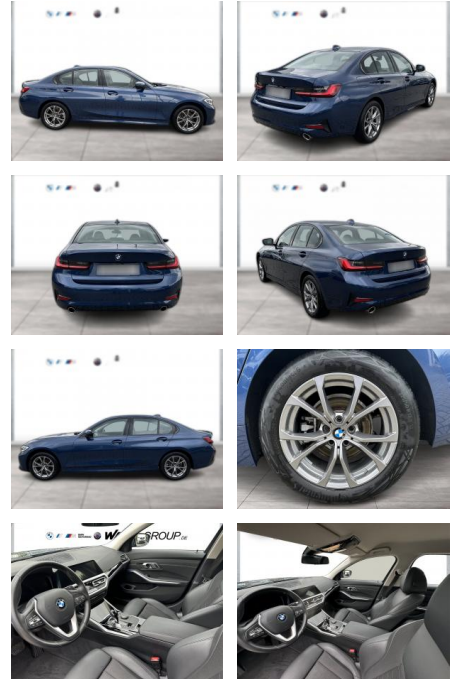

Ihr Ansprechpartner

Herr Artur Brak
E-Mail: info.meisterwerkstatt@web.de
Telefon: 05956 9269615

KFZ-Meisterbetrieb Artur Brak
Gewerbeweg 2 - 26901 Rastorf - Tel.: 05956 / 9269615

BMW 320d SPORT LINE LC PROF LASER GRA ALARM

WG04-230893 **Angebotsnr.:**

Erstzulassung:	Kilometer:	Farbe:	Leistung:	Kraftstoffart:
01.09.2021	50.400	Blau	140 kW / 190 PS	Diesel

PREIS
32.290 €

FINANZIERUNGSBEISPIEL

Laufzeit: 72 Monate Anzahlung: 25 %
Basis-Finanzierung:* Mtl. Rate:
Zielraten-Finanzierung:** **273 €**