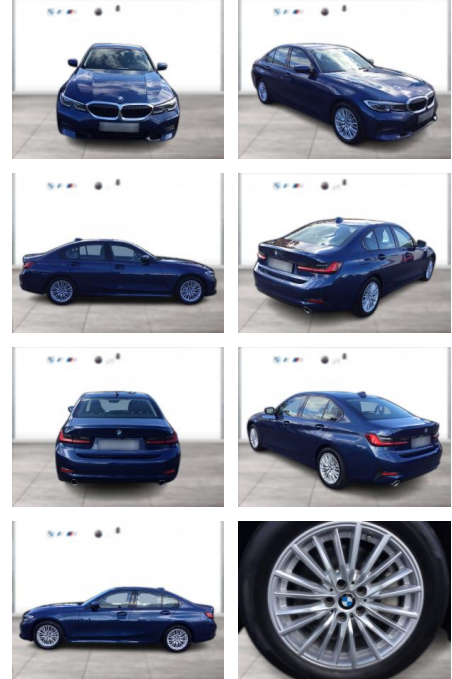

Ihr Ansprechpartner

Herr Artur Brak
E-Mail: info.meisterwerkstatt@web.de
Telefon: 05956 9269615

KFZ-Meisterbetrieb Artur Brak
Gewerbeweg 2 - 26901 Rastorf - Tel.: 05956 / 9269615

BMW 330d SPORT LINE LC PROF LASER STANDHZG

WG05-231372 Angebotsnr.:

Erstzulassung:	Kilometer:	Farbe:	Leistung:	Kraftstoffart:
01.07.2021	98.400	Blau	210 kW / 286 PS	Diesel

PREIS
38.470 €

FINANZIERUNGSBEISPIEL

Laufzeit: 72 Monate Anzahlung: 25 %
Basis-Finanzierung:* Mtl. Rate:
Zielraten-Finanzierung:** **326 €**