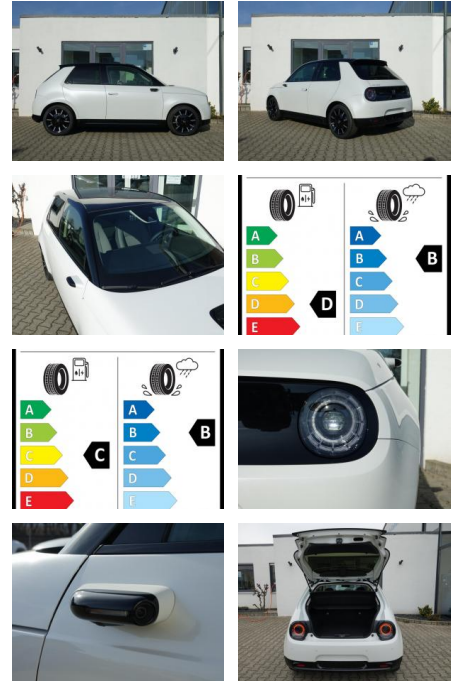

Ihr Ansprechpartner

Herr Artur Brak
E-Mail: info.meisterwerkstatt@web.de
Telefon: 05956 9269615

KFZ-Meisterbetrieb Artur Brak
Gewerbeweg 2 - 26901 Rastorf - Tel.: 05956 / 9269615

Honda e ADVANCE

KA08-HONDA-0511 Gebotsnr.: