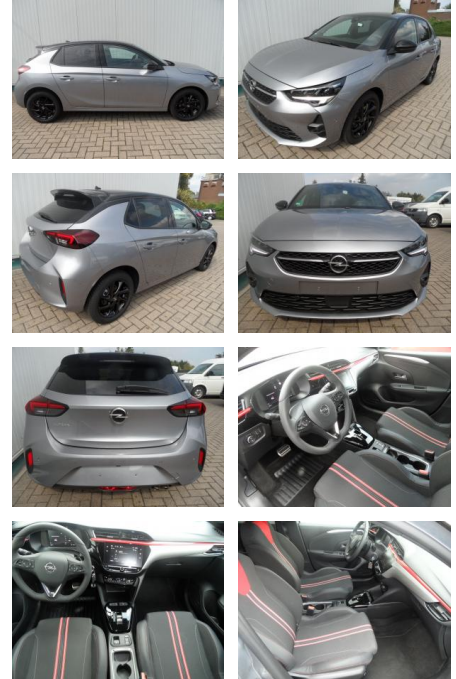

Ihr Ansprechpartner

Herr Artur Brak
E-Mail: info.meisterwerkstatt@web.de
Telefon: 05956 9269615

KFZ-Meisterbetrieb Artur Brak
Gewerbeweg 2 - 26901 Rastorf - Tel.: 05956 / 9269615

Opel Corsa 1,2 GS-Line+Kamera+LED

BA17-13623 **Angebotsnr.:**

Erstzulassung:	Kilometer:	Farbe:	Leistung:	Kraftstoffart:
25.03.2023	16.100	Diverse	96 kW / 131 PS	Benzin

PREIS
20.560 €

FINANZIERUNGSBEISPIEL

Laufzeit: 72 Monate Anzahlung: 25 %
Basis-Finanzierung:* Mtl. Rate:
Zielraten-Finanzierung:** **174 €**

Weiteres

- Schaltwippen
- Start Stop Automatik
- Zustand: sehr gut

- Automatik
- Multimedia-Radio
- 7"-Touchscreen
- DAB (digitaler Radioempfang)
- Navigation in Verbindung mit Smartphone möglich
- digitales Fahrerinfodisplay
- USB
- 180°-Rückfahrkamera
- Parkpilot vorne + hinten
- LED-Scheinwerfer
- LED Rückleuchten
- Nebelscheinwerfer
- Klimaautomatik
- el. Fensterheber vorne + hinten
- Alufelgen 16 Zoll schwarz mit Allwetterreifen
- Sportsitze
- Alu-Pedale
- Sitzhöhenverstellung
- Sitzheizung

- abgeflachtes Lederlenkrad
- Kopfstützen hinten
- Tempomat
- Bordcomputer
- Lichtsensor
- Regensensor
- Toter-Winkel-Warner
- Spurhalteassistent
- Müdigkeitserkennung
- Verkehrsschilderkennung
- Solar-Protect (getönte Heckscheiben)
- el. anklappbare Aussenspiegel
- el. Parkbremse
- Dachhimmel schwarz
- etc. Farbe: quarzsilber / Dach schwarz