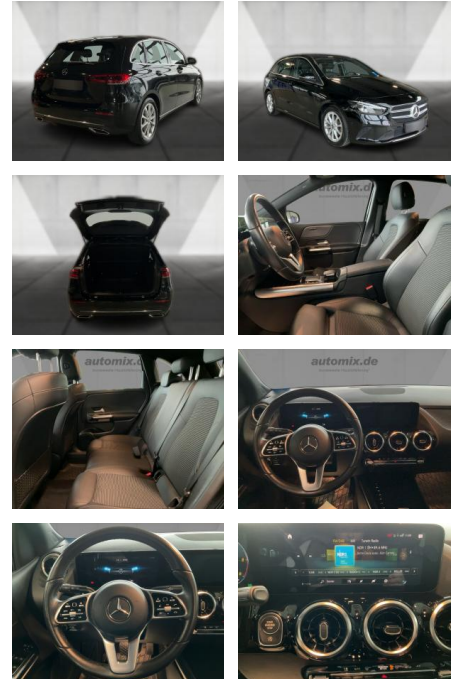

Ihr Ansprechpartner

Herr Artur Brak
E-Mail: info.meisterwerkstatt@web.de
Telefon: 05956 9269615

Mercedes-Benz B 200 ,AUTOM.,Navi,LED,SHZ,PDC,Tem...

WA00-30544 **Angebotsnr.:**

Erstzulassung:	Kilometer:	Farbe:	Leistung:	Kraftstoffart:
01.05.2021	48.800	Schwarz	110 kW / 150 PS	Diesel