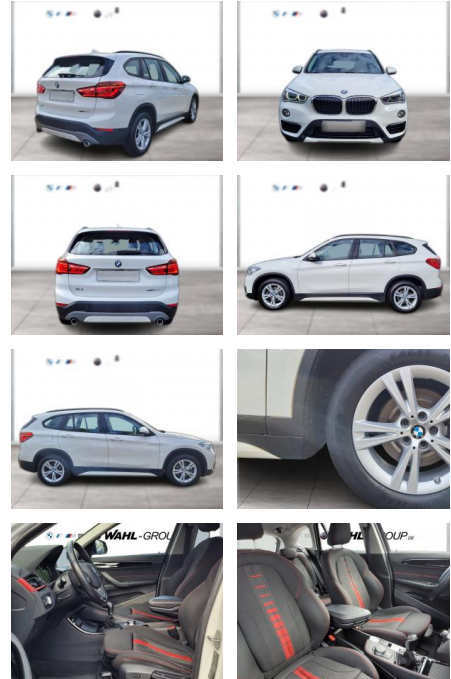

## BMW X1 sDrive18d Sport Line Head-Up LED RFK

WG00-210294 Angebotsnr.:

Erstzulassung:	Kilometer:	Farbe:	Leistung:	Kraftstoffart:
01.10.2018	117.000	Weiß	110 kW / 150 PS	Diesel

**PREIS**  
**24.130 €**

**FINANZIERUNGSBEISPIEL**  
Laufzeit: 72 Monate      Anzahlung: 25 %  
Basis-Finanzierung:\*      Mtl. Rate:  
Zielraten-Finanzierung:\*\*      **204 €**