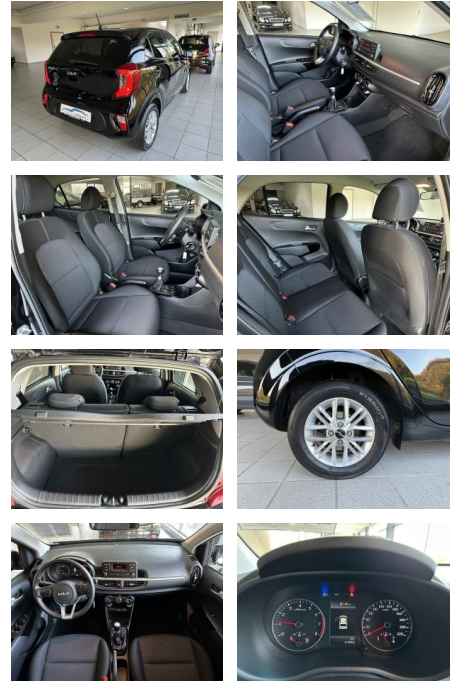

AH00-7084X52Angebotsnr.:

| Erstzulassung: | Kilometer: | Farbe: | Leistung: | Kraftstoffart: |
|----------------|------------|---------|---------------|----------------|
| 29.11.2022 | 21.064 | Schwarz | 49 kW / 67 PS | Benzin |