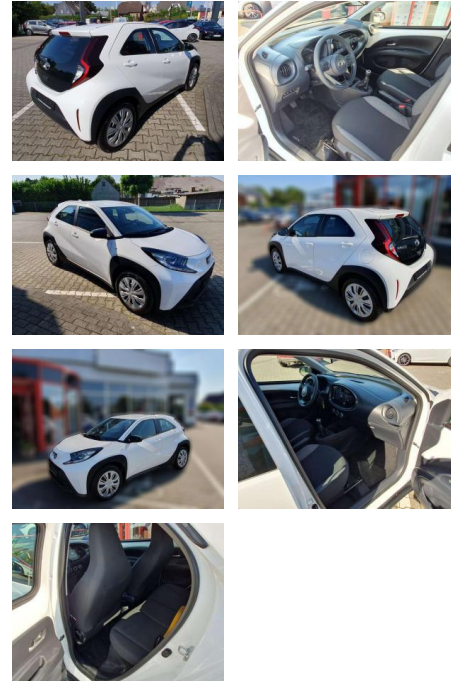

Ihr Ansprechpartner

Herr Artur Brak
E-Mail: info.meisterwerkstatt@web.de
Telefon: 05956 9269615

KFZ-Meisterbetrieb Artur Brak
Gewerbeweg 2 - 26901 Rastorf - Tel.: 05956 / 9269615

Toyota Aygo X Play

BG05-NR. 62_105 Gebotsnr.:

| Erstzulassung: | Kilometer: | Farbe: | Leistung: | Kraftstoffart: | Verbr. komb. | CO2-Emission | CO2-Klasse (WLTP) |
|----------------|------------|--------|---------------|----------------|--------------|--------------|-------------------|
| 01.06.2023 | 9.900 | Weiß | 53 kW / 72 PS | Benzin | 5,0 l/100km | 114 g/km | C |