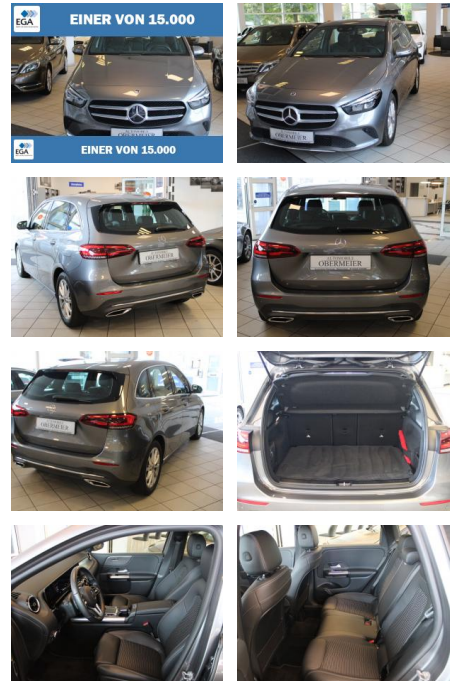

Ihr Ansprechpartner

Herr Artur Brak
E-Mail: info.meisterwerkstatt@web.de
Telefon: 05956 9269615

KFZ-Meisterbetrieb Artur Brak
Gewerbeweg 2 - 26901 Rastorf - Tel.: 05956 / 9269615

Mercedes-Benz B 200 d Urban/Prog. 8G-DCT SHZ PTS...

AO15-1 24 G 150 **Angebotsnr.:**

Erstzulassung:	Kilometer:	Farbe:	Leistung:	Kraftstoffart:
27.04.2021	19.650	Grau	110 kW / 150 PS	Diesel

PREIS	FINANZIERUNGSBEISPIEL	
30.340 €	Laufzeit: 72 Monate Anzahlung: 25 % Basis-Finanzierung:* Mtl. Rate: Zielraten-Finanzierung:** 257 €	* Basisfinanzierung: Anzahlung: 7.585 Euro, Laufzeit: 72 Monate, Nettodarlehen: 22.755 Euro, Gesamtbetrag: 35.794 Euro, Zinssätze: 7.71% Sollz. (gebunden), 7.99% eff. ** Zielratenfinanzierung: Anzahlung: 7.585 Euro, Laufzeit: 72 Monate, Nettodarlehen: 22.755 Euro, Zielrate: 15.170 Euro, Gesamtbetrag: 37.916 Euro, Zinssätze: 7.71% Sollz. (gebunden), 7.99% eff., Vermittlung für: Santander Consumer Bank Repräsentatives Beispiel gem. § 17 Abs. 4 PAngV. Diese Finanzierungsangebote sind Beispiele. Gerne ermitteln wir für Sie Ihr individuelles Angebot.