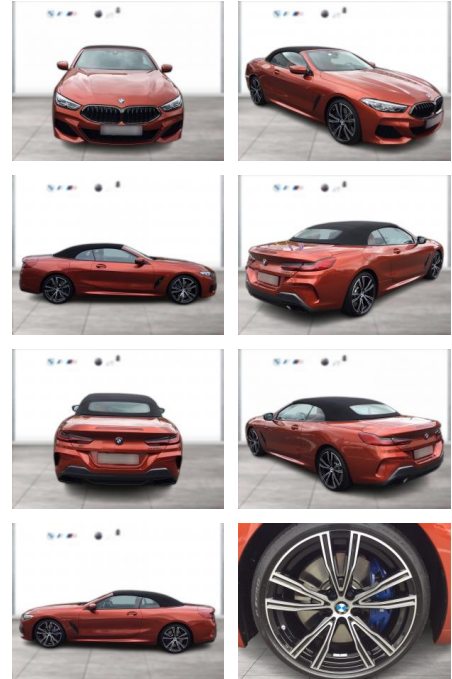

## BMW M850i xDrive CABRIO LC PROF

WG05-209817 Angebotsnr.:

Erstzulassung:	Kilometer:	Farbe:	Leistung:	Kraftstoffart:
01.07.2020	21.600	Orange	390 kW / 530 PS	Benzin

**PREIS**  
**68.340 €**

**FINANZIERUNGSBEISPIEL**  
Laufzeit: 72 Monate      Anzahlung: 25 %  
Basis-Finanzierung:\*      Mtl. Rate:  
Zielraten-Finanzierung:\*\* **579 €**