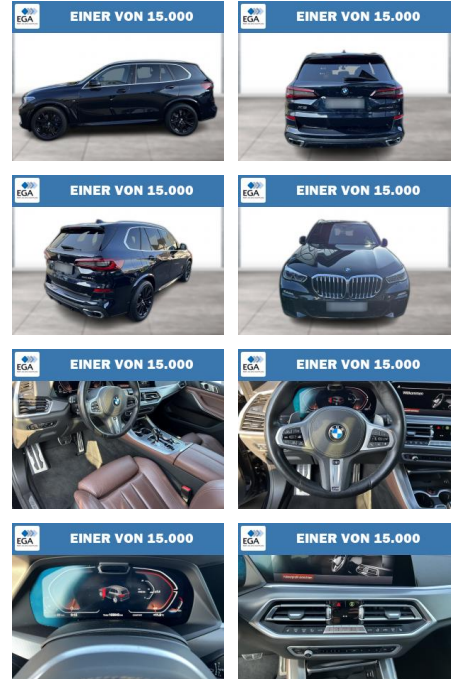

Ihr Ansprechpartner

Herr Artur Brak
E-Mail: info.meisterwerkstatt@web.de
Telefon: 05956 9269615

KFZ-Meisterbetrieb Artur Brak
Gewerbeweg 2 - 26901 Rastorf - Tel.: 05956 / 9269615

BMW X5 xDrive40d M Sport AHK Laser Panorama

WG08-261256 Angebotsnr.:

Erstzulassung: 01.12.2020 **Kilometer:** 103.639 **Farbe:** Schwarz **Leistung:** 250 kW / 340 PS **Kraftstoffart:** Diesel

PREIS 57.010 €	FINANZIERUNGSBEISPIEL		* Basisfinanzierung: Anzahlung: 14.253 Euro, Laufzeit: 72 Monate, Nettodarlehen: 42.758 Euro, Gesamtbetrag: 67.259 Euro, Zinssätze: 7.71% Sollz. (gebunden), 7.99% eff. ** Zielratenfinanzierung: Anzahlung: 14.253 Euro, Laufzeit: 72 Monate, Nettodarlehen: 42.758 Euro, Zielrate: 28.505 Euro, Gesamtbetrag: 71.245 Euro, Zinssätze: 7.71% Sollz. (gebunden), 7.99% eff., Vermittlung für: Santander Consumer Bank Repräsentatives Beispiel gem. § 17 Abs. 4 PAngV. Diese Finanzierungsangebote sind Beispiele. Gerne ermitteln wir für Sie Ihr individuelles Angebot.
	Laufzeit: 72 Monate	Anzahlung: 25 %	
	Basis-Finanzierung:**	Mtl. Rate:	
	Zielraten-Finanzierung:**	483 €	