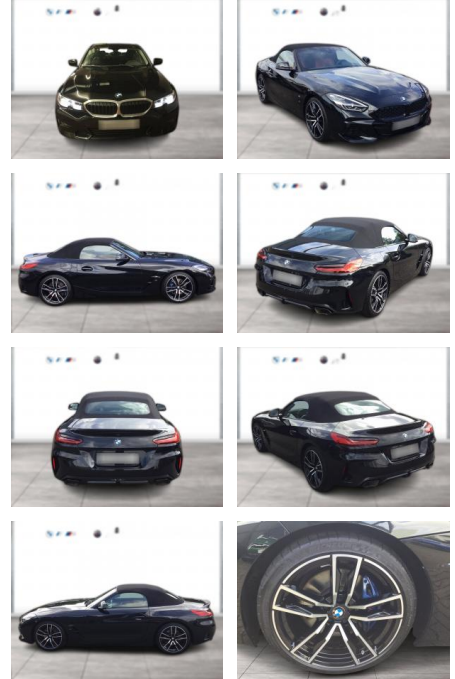

## BMW Z4 M40i NAVI LEDER HUD HIFI HK ALARM

WG03-217894 **Angebotsnr.:**

Erstzulassung:	Kilometer:	Farbe:	Leistung:	Kraftstoffart:
01.08.2020	23.200	Schwarz	250 kW / 340 PS	Benzin

**PREIS**  
**46.510 €**