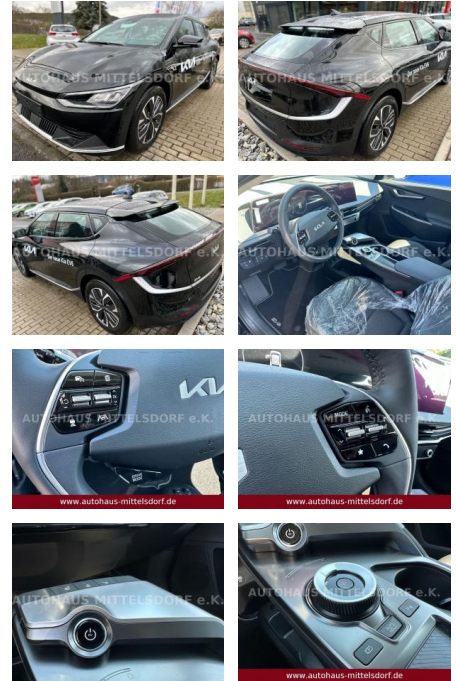

Ihr Ansprechpartner

Herr Artur Brak
E-Mail: info.meisterwerkstatt@web.de
Telefon: 05956 9269615

KFZ-Meisterbetrieb Artur Brak
Gewerbeweg 2 - 26901 Rastorf - Tel.: 05956 / 9269615

Kia EV6 77,4-kWh AWD + WP + Winterreifen

AM63-787   **Angebotsnr.:**