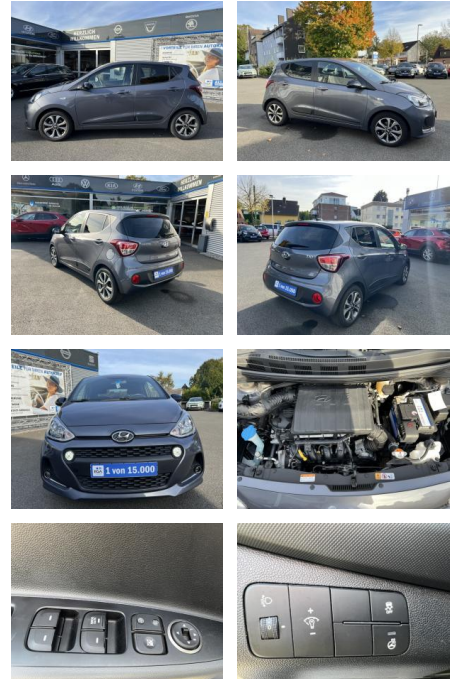

Ihr Ansprechpartner

**Herr Artur Brak**  
E-Mail: info.meisterwerkstatt@web.de  
Telefon: 05956 9269615

KFZ-Meisterbetrieb Artur Brak  
Gewerbeweg 2 - 26901 Rastorf - Tel.: 05956 / 9269615

## Hyundai i10 1.2 PASSION KLIMA\*SHZG\*NAVI\*BTH\*ALU\*...

AC00-Z490501 Angebotsnr.:

Erstzulassung:	Kilometer:	Farbe:	Leistung:	Kraftstoffart:
09.01.2019	49.000	Silber	64 kW / 87 PS	Benzin

**PREIS**  
**13.350 €**