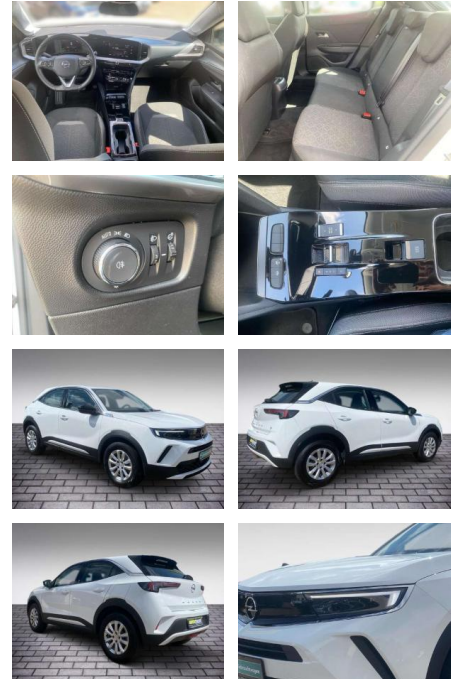

Erstzulassung: 01.07.2021 **Kilometer:** 31.800 **Farbe:** Weiß **Leistung:** 100 kW / 136 PS **Kraftstoffart:** Benzin

PREIS
23.030 €

FINANZIERUNGSBEISPIEL
Laufzeit: 72 Monate Anzahlung: 25 %
Basis-Finanzierung:* Mtl. Rate:
Zielraten-Finanzierung:** **195 €**