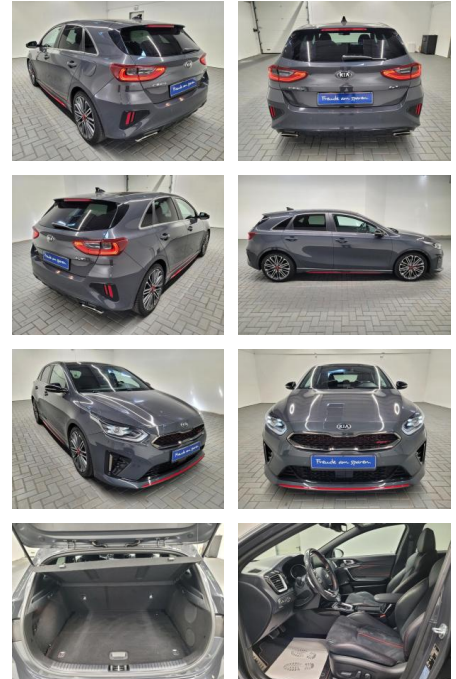

Ihr Ansprechpartner

Herr Artur Brak
E-Mail: info.meisterwerkstatt@web.de
Telefon: 05956 9269615

KFZ-Meisterbetrieb Artur Brak
Gewerbeweg 2 - 26901 Rastorf - Tel.: 05956 / 9269615

Kia cee'd / Ceed "Cee'd GT LED/Navi/JBL

AM35-29032 **Angebotsnr.:**

Erstzulassung:	Kilometer:	Farbe:	Leistung:	Kraftstoffart:
27.09.2019	72.500		150 kW / 204 PS	Benzin

PREIS 27.180 €	FINANZIERUNGSBEISPIEL	
	Laufzeit: 72 Monate	Anzahlung: 25 %
	Basis-Finanzierung:**	Mtl. Rate:
	Zielraten-Finanzierung:**	230 €