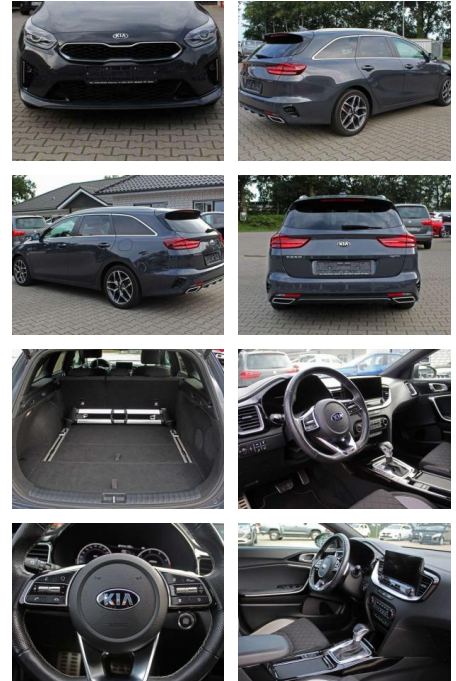

Ihr Ansprechpartner

Herr Artur Brak
E-Mail: info.meisterwerkstatt@web.de
Telefon: 05956 9269615

KFZ-Meisterbetrieb Artur Brak
Gewerbeweg 2 - 26901 Rastorf - Tel.: 05956 / 9269615

Kia cee'd / Ceed Ceed Sportswagon 1.6 CRDi

SA14-069417 **Angebotsnr.:**

Erstzulassung:	Kilometer:	Farbe:	Leistung:	Kraftstoffart:	Verbr. komb.	CO2-Emission	CO2-Klasse (WLTP)
01.06.2020	104.030	Grau	100 kW / 136 PS	Benzin	4,2 l/100km	109 g/km	C

PREIS
22.610 €