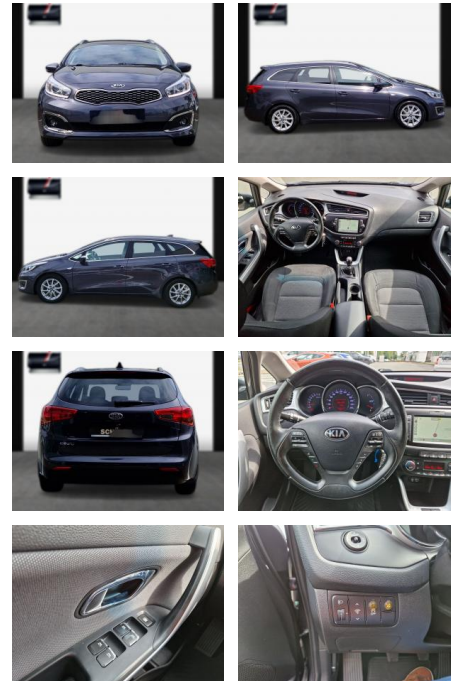

## Kia cee'd Sporty Wagon Ceed Sportswagon

SA13-HL21386Angebotsnr.:

Erstzulassung:	Kilometer:	Farbe:	Leistung:	Kraftstoffart:
24.02.2017	92.800	Diverse	99 kW / 135 PS	Benzin

**PREIS**  
**12.820 €**

**FINANZIERUNGSBEISPIEL**  
Laufzeit: 72 Monate      Anzahlung: 25 %  
Basis-Finanzierung:\*      Mtl. Rate:  
Zielraten-Finanzierung:\*\* **1109 €**