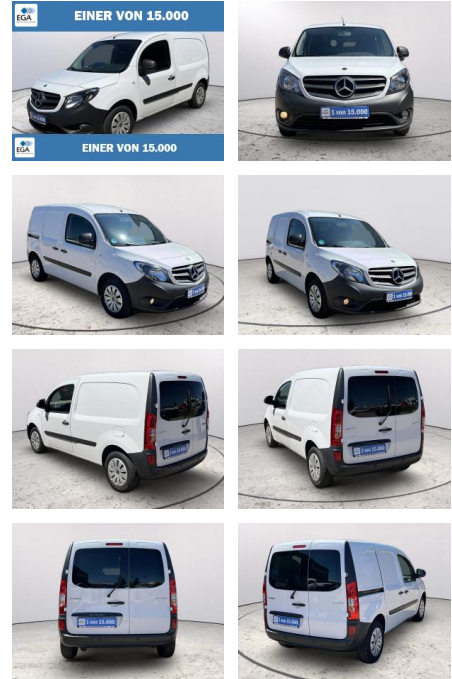

Ihr Ansprechpartner

Herr Artur Brak
E-Mail: info.meisterwerkstatt@web.de
Telefon: 05956 9269615

KFZ-Meisterbetrieb Artur Brak
Gewerbeweg 2 - 26901 Rastorf - Tel.: 05956 / 9269615

Mercedes-Benz Citan 111 CDI Lang *Klimaanlage*PD...

AB73-0026-6100 Angebotsnr.: