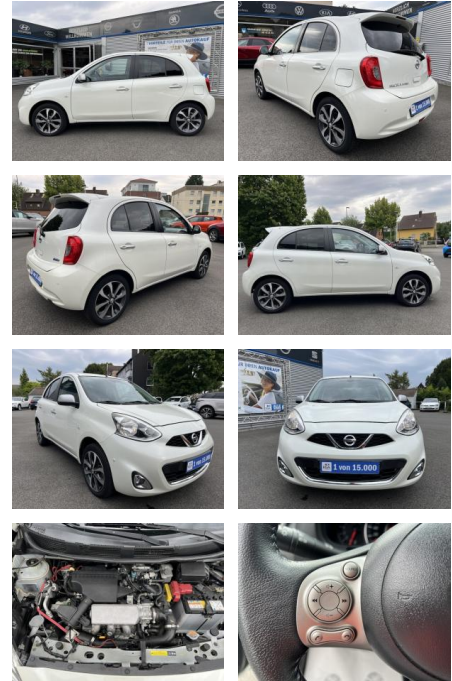

Ihr Ansprechpartner

Herr Artur Brak
E-Mail: info.meisterwerkstatt@web.de
Telefon: 05956 9269615

KFZ-Meisterbetrieb Artur Brak
Gewerbeweg 2 - 26901 Rastorf - Tel.: 05956 / 9269615

Nissan Micra 1.2 DIG-S N-TEC KLIMA*SHZG*NAVI*BTH...

AC00-U030044Angebotsnr.:

Erstzulassung:	Kilometer:	Farbe:	Leistung:	Kraftstoffart:
27.01.2017	42.100	Weiß	72 kW / 98 PS	Benzin

PREIS
12.470 €

FINANZIERUNGSBEISPIEL
Laufzeit: 72 Monate Anzahlung: 25 %
Basis-Finanzierung:* Mtl. Rate:
Zielraten-Finanzierung:** **106 €**