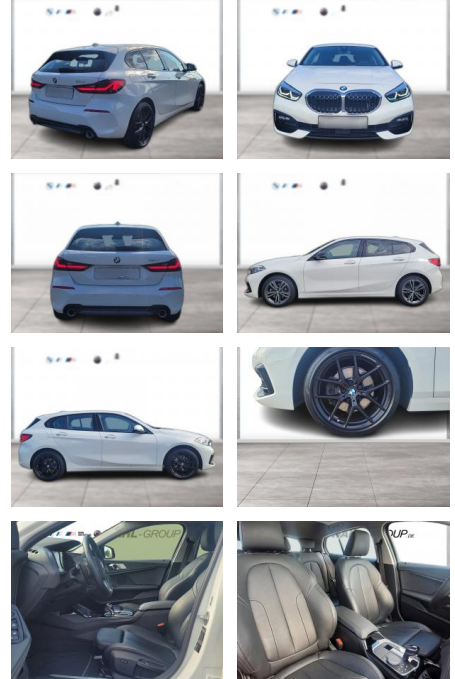

WG00-238583 Angebotsnr.:

Erstzulassung:	Kilometer:	Farbe:	Leistung:	Kraftstoffart:
01.03.2021	78.250	Weiß	110 kW / 150 PS	Diesel

PREIS
27.660 €

FINANZIERUNGSBEISPIEL
Laufzeit: 72 Monate Anzahlung: 25 %
Basis-Finanzierung:* Mtl. Rate:
Zielraten-Finanzierung:** **234 €**