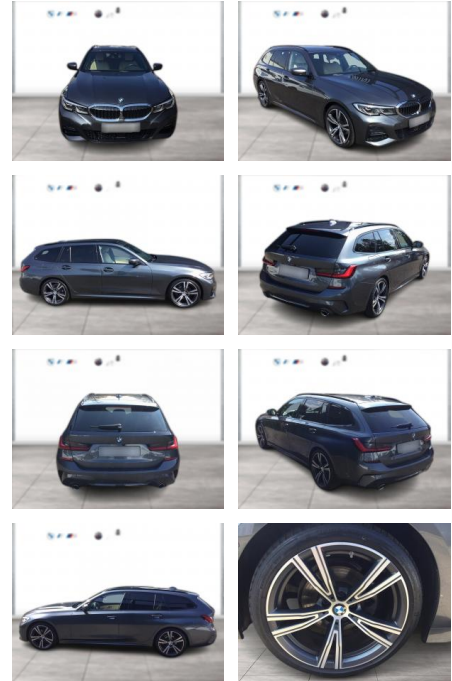

WG03-227054 **Angebotsnr.:**

Erstzulassung:	Kilometer:	Farbe:	Leistung:	Kraftstoffart:
01.03.2020	53.100	Grau	135 kW / 184 PS	Benzin

PREIS	FINANZIERUNGSBEISPIEL	
36.410 €	Laufzeit: 72 Monate	Anzahlung: 25 %
	Basis-Finanzierung:**	Mtl. Rate:
	Zielraten-Finanzierung:**	308 €