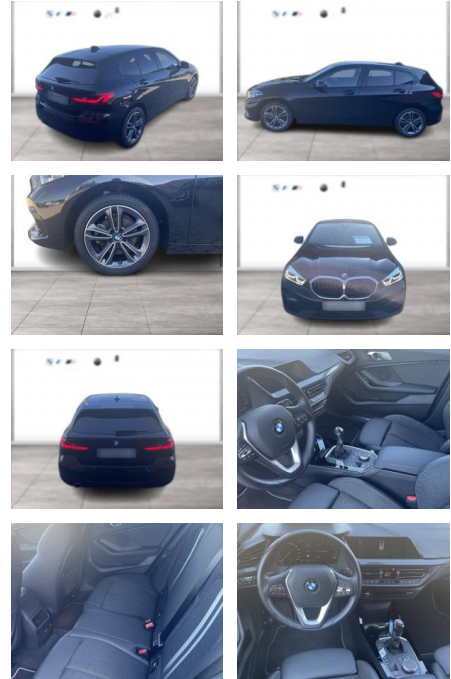

## BMW 118i Sport Line LED PDC DAB SHZ

WG09-223944 Angebotsnr.:

Erstzulassung:	Kilometer:	Farbe:	Leistung:	Kraftstoffart:
01.01.2021	22.943	Schwarz	100 kW / 136 PS	Benzin

PREIS	FINANZIERUNGSBEISPIEL	
<b>23.020 €</b>	Laufzeit: 72 Monate	Anzahlung: 25 %
	Basis-Finanzierung:**	Mtl. Rate:
	Zielraten-Finanzierung:**	<b>195 €</b>