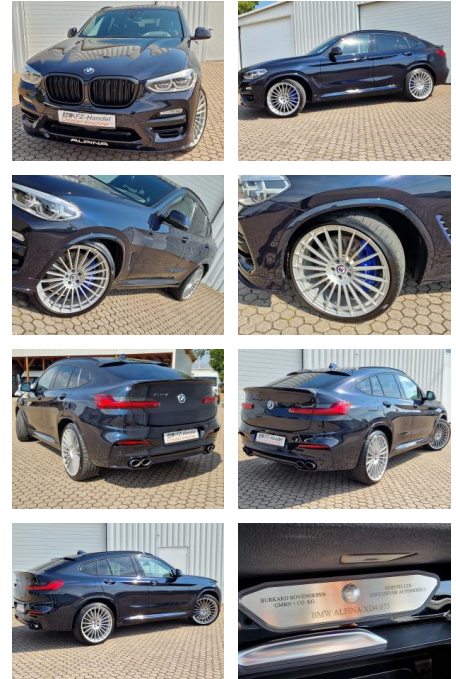

Ihr Ansprechpartner

Herr Artur Brak
E-Mail: info.meisterwerkstatt@web.de
Telefon: 05956 9269615

KFZ-Meisterbetrieb Artur Brak
Gewerbeweg 2 - 26901 Rastorf - Tel.: 05956 / 9269615

ALPINA XD4 Nr.73*AHK*360°Cam*ACC*HUD*22 Zoll

KK00-9-30073 Angebotsnr.:

AHK elek.* HUD* ACC* Navi

22 Zoll* Leder* 360°-Cam* LED Dachreling* Lenkradheizung

Erstzulassung:	Kilometer:	Farbe:	Leistung:	Kraftstoffart:
05.11.2019	91.250	Schwarz	285 kW / 387 PS	Diesel