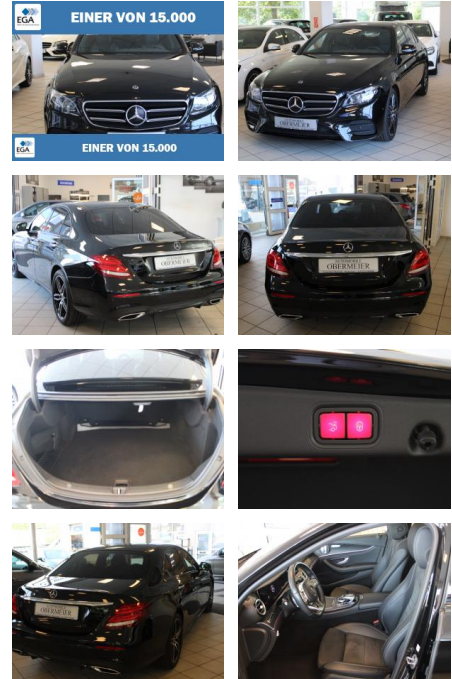

Ihr Ansprechpartner

Herr Artur Brak
E-Mail: info.meisterwerkstatt@web.de
Telefon: 05956 9269615

KFZ-Meisterbetrieb Artur Brak
Gewerbeweg 2 - 26901 Rastorf - Tel.: 05956 / 9269615

Mercedes-Benz E 300 d AMG/Night Rü-Ka Distr+ P...

AO15-1 24 G 1 **Angebotsnr.:**

Erstzulassung:	Kilometer:	Farbe:	Leistung:	Kraftstoffart:
10.02.2020	87.300	Schwarz	180 kW / 245 PS	Diesel

PREIS	FINANZIERUNGSBEISPIEL	* Basisfinanzierung: Anzahlung: 11.063 Euro, Laufzeit: 72 Monate, Nettodarlehen: 33.188 Euro, Gesamtbetrag: 52.206 Euro, Zinssätze: 7.71% Sollz. (gebunden), 7.99% eff.
44.250 €	Laufzeit: 72 Monate Anzahlung: 25 % Basis-Finanzierung:* Mtl. Rate: Zielraten-Finanzierung:** 375 €	** Zielratenfinanzierung: Anzahlung: 11.063 Euro, Laufzeit: 72 Monate, Nettodarlehen: 33.188 Euro, Zielrate: 22.125 Euro, Gesamtbetrag: 55.299 Euro, Zinssätze: 7.71% Sollz. (gebunden), 7.99% eff., Vermittlung für: Santander Consumer Bank Repräsentatives Beispiel gem. § 17 Abs. 4 PAngV. Diese Finanzierungsangebote sind Beispiele. Gerne ermitteln wir für Sie Ihr individuelles Angebot.

Ausstattung

Besonderheiten

- **Panorama-Schiebedach elektrisch (vollverglaste Dachfläche)**
- Ablage-Paket
- Spiegel-Paket
- Ausstattungs-Paket: Business

Sicherheit

- Abstandswarner
- Geschwindigkeitsbegrenzungsanlage
- Reifendruckkontrollsystem
- PDC Park Distance Control hinten
- Elektronische Parkbremse
- Anti-Blockiersystem ABS
- elektronische Stabilitätskontrolle (ESP / DSP)
- Servolenkung
- Regensensor
- Wegfahrsperre
- Kindersitzbefestigung
- PDC Park Distance Control vorne