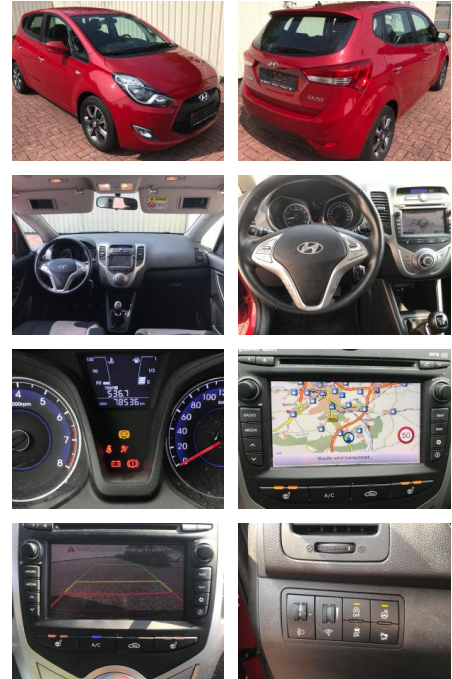

Ihr Ansprechpartner

Herr Artur Brak
E-Mail: info.meisterwerkstatt@web.de
Telefon: 05956 9269615

KFZ-Meisterbetrieb Artur Brak
Gewerbeweg 2 - 26901 Rastorf - Tel.: 05956 / 9269615

Hyundai ix20 1.6 Space Plus*NAVI*R-Cam+P.sen*SH

AP19-400481105 Angebotsnr.:

Erstzulassung:	Kilometer:	Farbe:	Leistung:	Kraftstoffart:	Verbr. komb.	CO2-Emission	CO2-Klasse (WLTP)
25.08.2019	78.536	Diverse	92 kW / 125 PS	Benzin	6,5 l/100km	140 g/km	D

PREIS
15.400 €

- Reifendruckkontrollsystem

Multimedia

- USB
- Verkehrszeichenerkennung
- Sprachsteuerung
- Touchscreen

Komfort

- Berganfahrassistent
- Beheizbares Lenkrad
- Lederlenkrad

Weiteres

- Schaltwippen
- Start Stop Automatik
- **scheckheft-gepflegtes Fahrzeug aus 1. Hand:**
- *Getriebe: 6-Gang manuell
- Frontantrieb/Alarmanlage