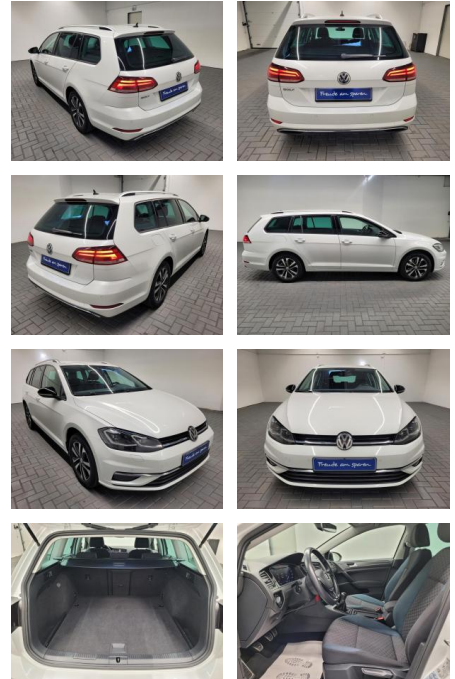

Ihr Ansprechpartner

Herr Artur Brak
E-Mail: info.meisterwerkstatt@web.de
Telefon: 05956 9269615

KFZ-Meisterbetrieb Artur Brak
Gewerbeweg 2 - 26901 Rastorf - Tel.: 05956 / 9269615

Volkswagen Golf Variant VII IQ.Drive LED/Navi/AH...

AM35-26494 **Angebotsnr.:**

Erstzulassung:	Kilometer:	Farbe:	Leistung:	Kraftstoffart:
03.07.2019	81.500		110 kW / 150 PS	Benzin

PREIS
24.770 €

FINANZIERUNGSBEISPIEL
Laufzeit: 72 Monate Anzahlung: 25 %
Basis-Finanzierung:* Mtl. Rate:
Zielraten-Finanzierung:** **210 €**